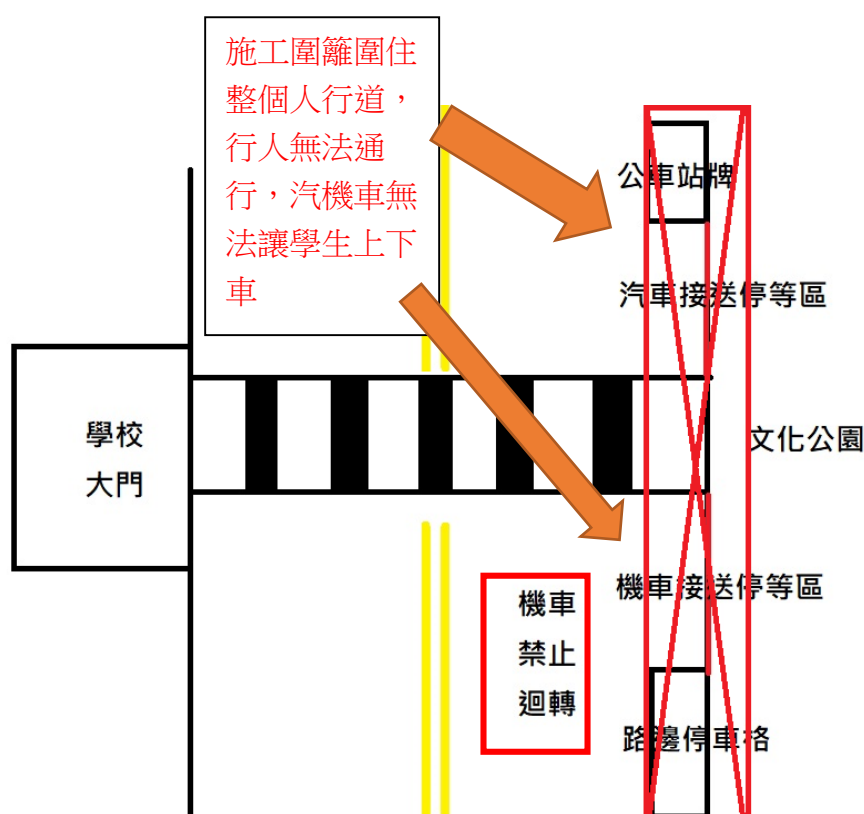

學務處緊急通知：

學校對面文化公園目前正在整修，廠商預計**明天(9/7三)**中午開始施工外推圍籬，對面文化公園將無人行道可供行人通行，施工範圍如圖示：

請家長協助事項：

1. 學校與廠商溝通無效，廠商堅持封閉對面整個公園的人行道，學校大門口對面將無人行道可供通行，請家長送孩子上學時，勿讓孩子在學校大門對面無人行道處上下車，學生走在車道上很危險。

2. 放學時學校取消大門導護(對面無人行道)，學生放學將從大門左右轉離校，請家長重新與孩子約定接送點，也請轉知安親班約定與孩子接送點。

學校建議上放學接送路線：

因這次施工圍籬影響中央北路左轉文化三路接送孩子的家長，自**明日 9/7(三)開始**，**上學時間早上 7:25-7:50 間開放後校門**，鼓勵家長利用後校門接送孩子上下學，如圖示：

3.轄區警方自明日起將加強上下學交通維持，廠商臨時突然通知校方施工範圍擴大，並未規劃合適的交通疏導方式，學校向廠商反映也無效，此措施將嚴重影響家長加送孩子上下學便利性，還請家長見諒，並規劃適當的接送方式確保孩子安全。