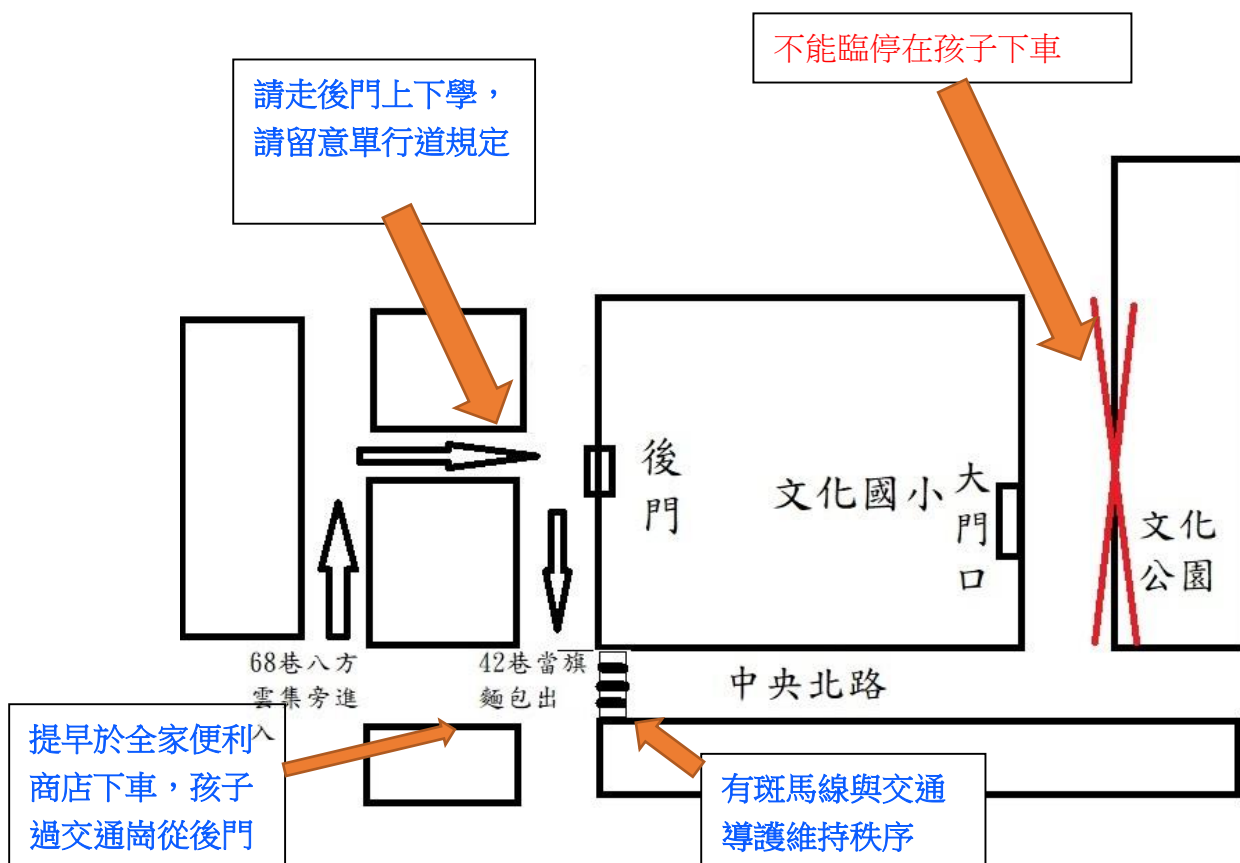

學務處緊急通知：

學校對面文化公園目前正在整修，廠商預計**明天(9/7三)**中午開始施工外推圍籬，對面文化公園將無人行道可供行人通行，施工範圍如圖示：

請家長協助事項：

1. 學校與廠商溝通無效，廠商堅持封閉對面整個公園的人行道，學校大門口對面將無人行道可供通行，請家長送孩子上學時，勿讓孩子在學校大門對面無人行道處上下車，學生走在車道上很危險。

2. 放學時學校取消大門導護(對面無人行道)，學生放學將從大門左右轉離校，請家長重新與孩子約定接送點，也請轉知安親班約定與孩子接送點。

學校建議上放學接送路線：

因這次施工圍籬影響中央北路左轉文化三路接送孩子的家長，自**明日 9/7(三)開始**，**上學時間早上 7:25-7:50 間開放後校門**，鼓勵家長利用後校門接送孩子上下學，如圖示：

3.轄區警方自明日起將加強上下學交通維持，廠商臨時突然通知校方施工範圍擴大，並未規劃合適的交通疏導方式，學校向廠商反映也無效，此措施將嚴重影響家長加送孩子上下學便利性，還請家長見諒，並規劃適當的接送方式確保孩子安全。